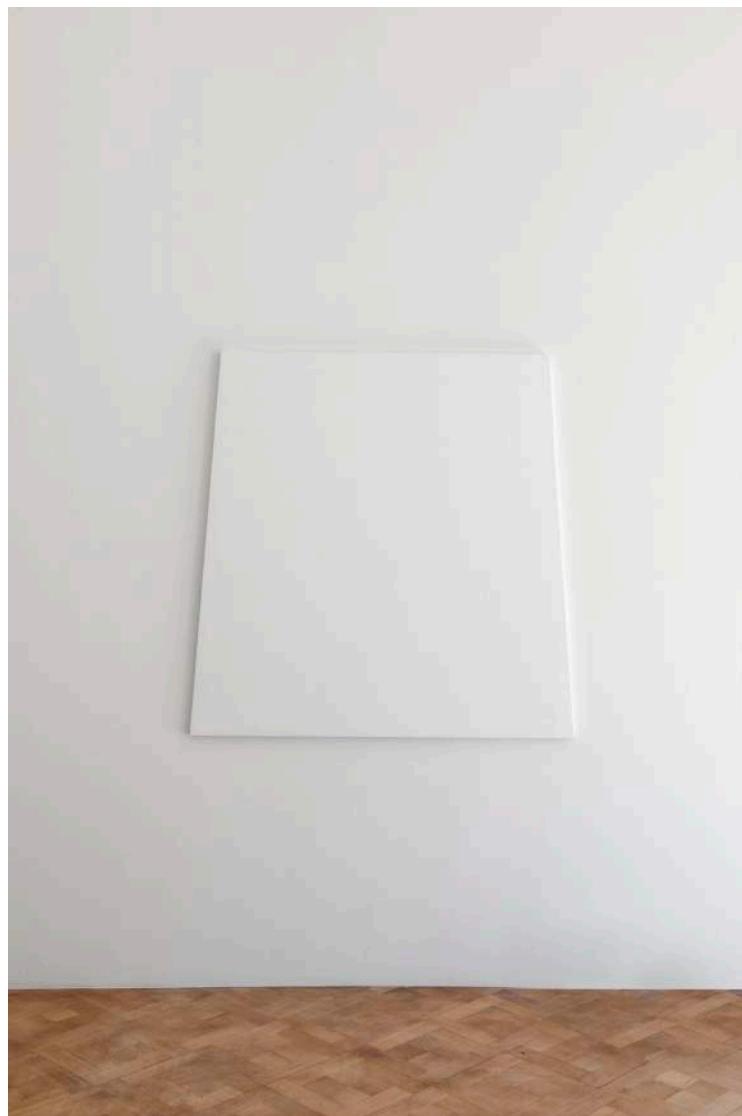

GALERIE
MICHELINE
SZWAJCER

Constellation #4, 2014, 124 x 124 x 3 cm, plaster
photo © Philippe De Gobert

galerie micheline szwajcer - www.gms.be - contact@gms.be
rue de la régence - regentschapsstraat 67, 1000 Brussels - t +32 (0)2 540 28 57 - f +32 (0)2 540 28 59 - m +32 (0)475 44 11 27