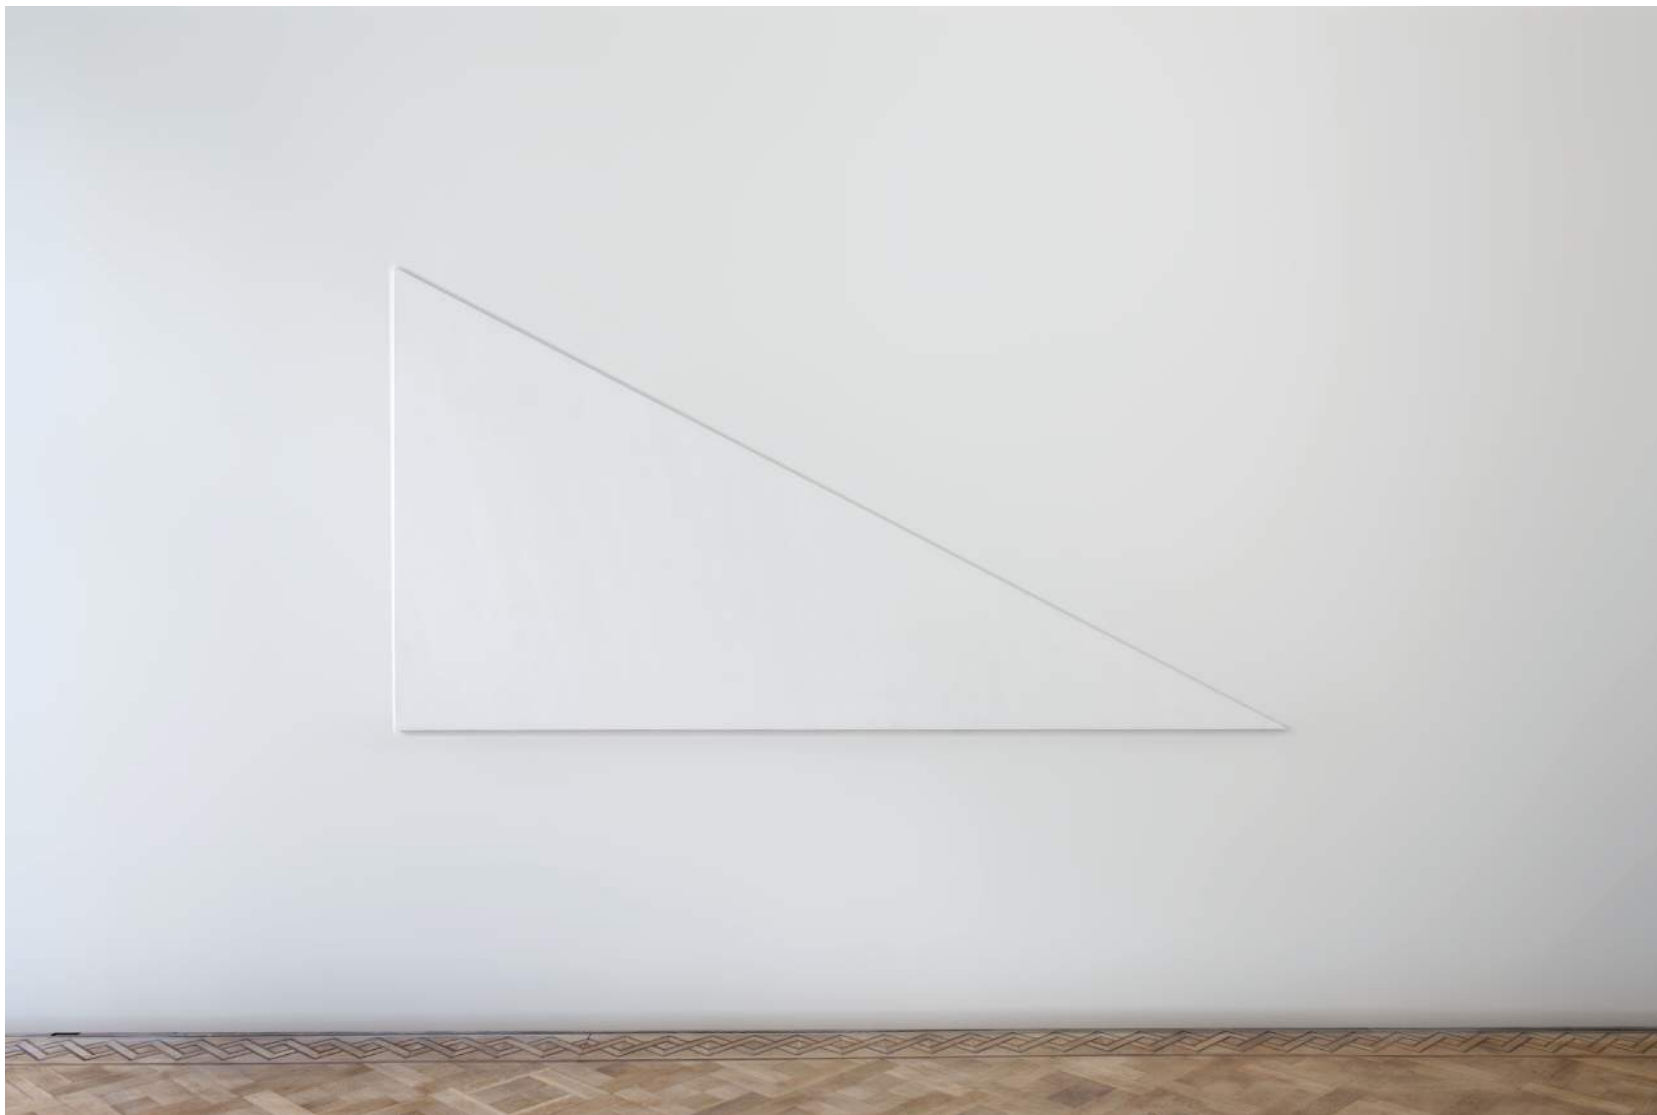

GALERIE
MICHELINE
SZWAJCER

Constellation #6, 2014, 123 x 240 x 3 cm, plaster
photo © Philippe De Gobert