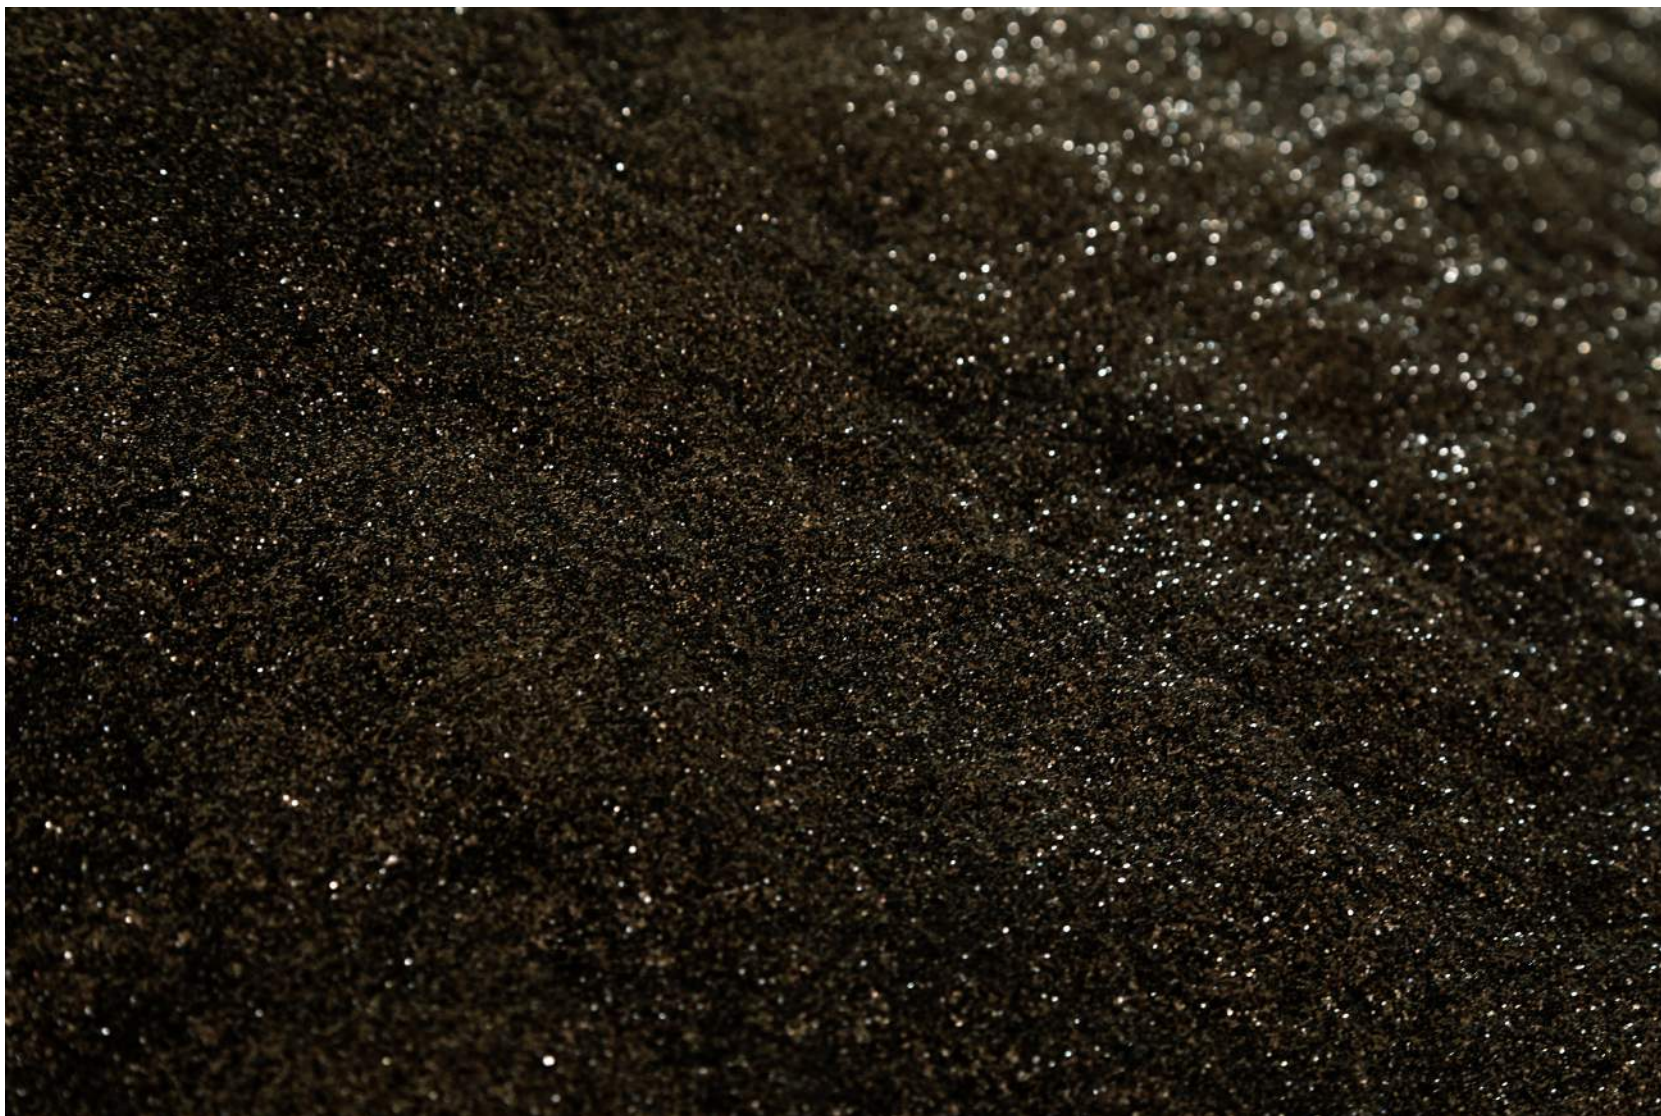

GALERIE
MICHELINE
SZWAJCER

detail: *Untitled*, 2014, dimensions variable, glitter
photo © galerie micheline szwajcer