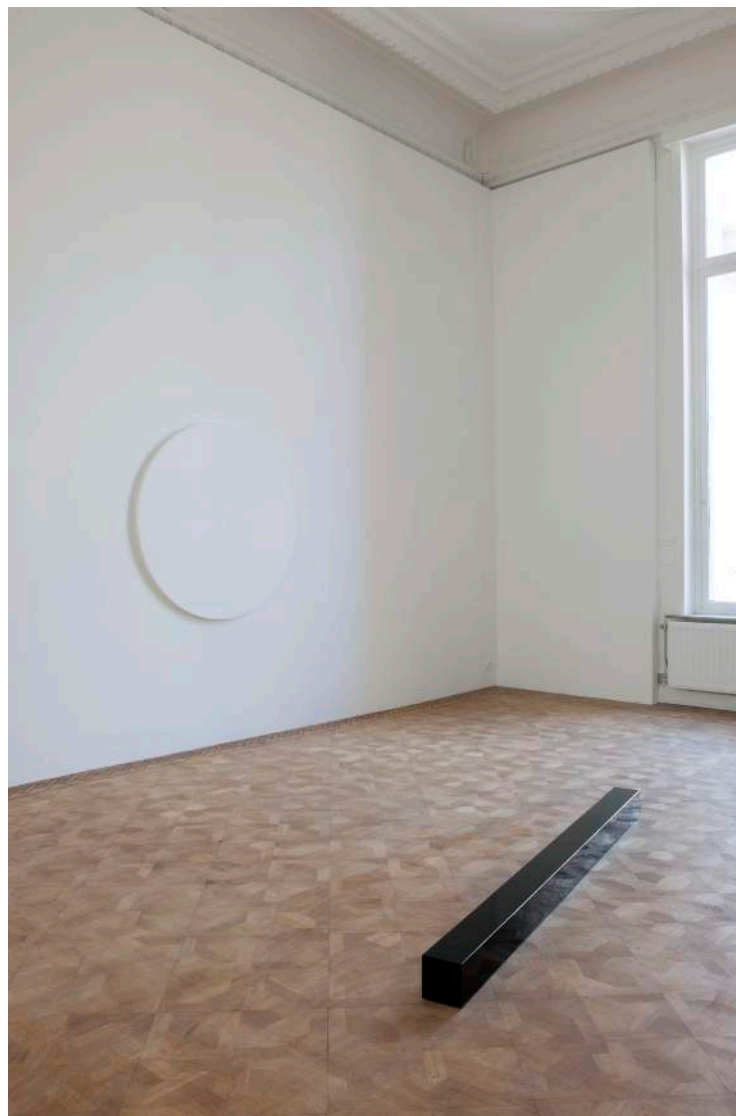

FR

“Des formes simples en plâtre sont scellées aux murs. Elles sont réalisées selon la technique traditionnelle du plafonnage mural. Blanches, mates et lisses, leur surface retient le regard avant de le laisser rapidement glisser sur l’espace qui les contient. Ni sculpture, ni peinture, leur aspect minimal est comme la matérialisation de moments lumineux. Je les appelle les ‘constellations froides’. D’autres formes sombres et brillantes émergent de cette installation. Une barre en verre noir posée au sol telle un volume d’encre figé. Un monticule de particules scintillantes, une feuille de verre transparente dans laquelle est gravée une lentille concave.”

GALERIE
MICHELINE
SZWAJCER

photo © galerie micheline szwajcer

GALERIE
MICHELINE
SZWAJCER

photo © Philippe De Gobert

GALERIE
MICHELINE
SZWAJCER

photo © Philippe De Gobert

GALERIE
MICHELINE
SZWAJCER

SEPARATE WORKS